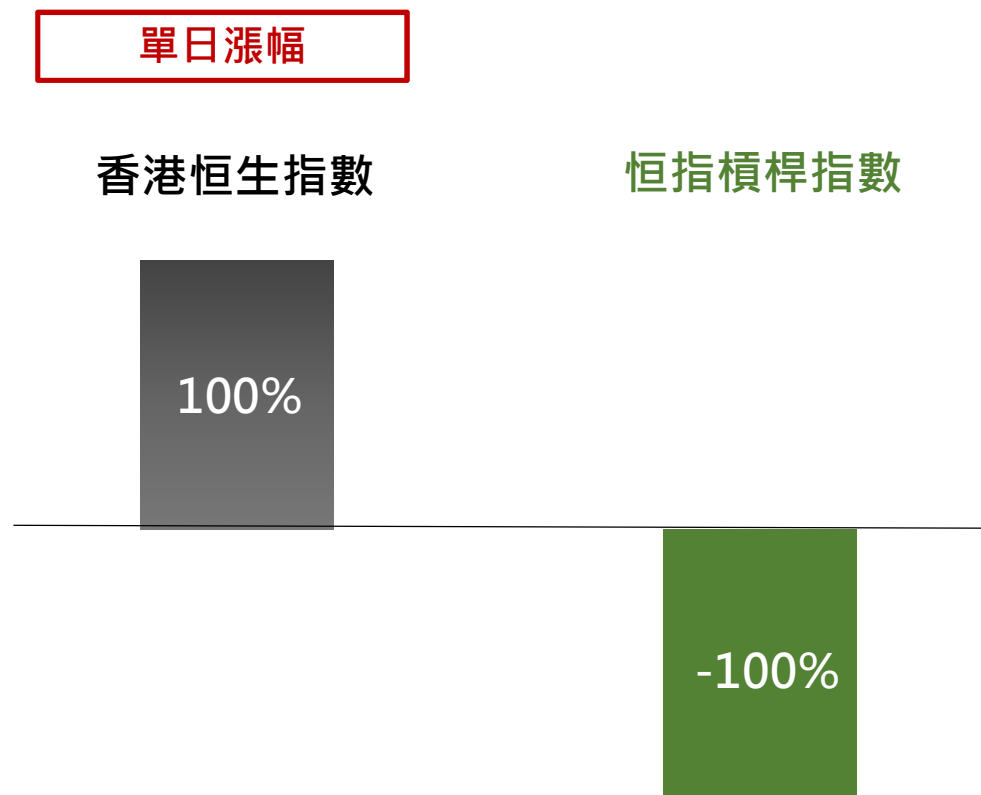

# 恒指短倉指數編製規則

複製單日反向1倍香港恒生指數的報酬

- 香港恒生指數指數包括香港上市市值最大及成交最活躍的股票 (包括H股及紅籌股)